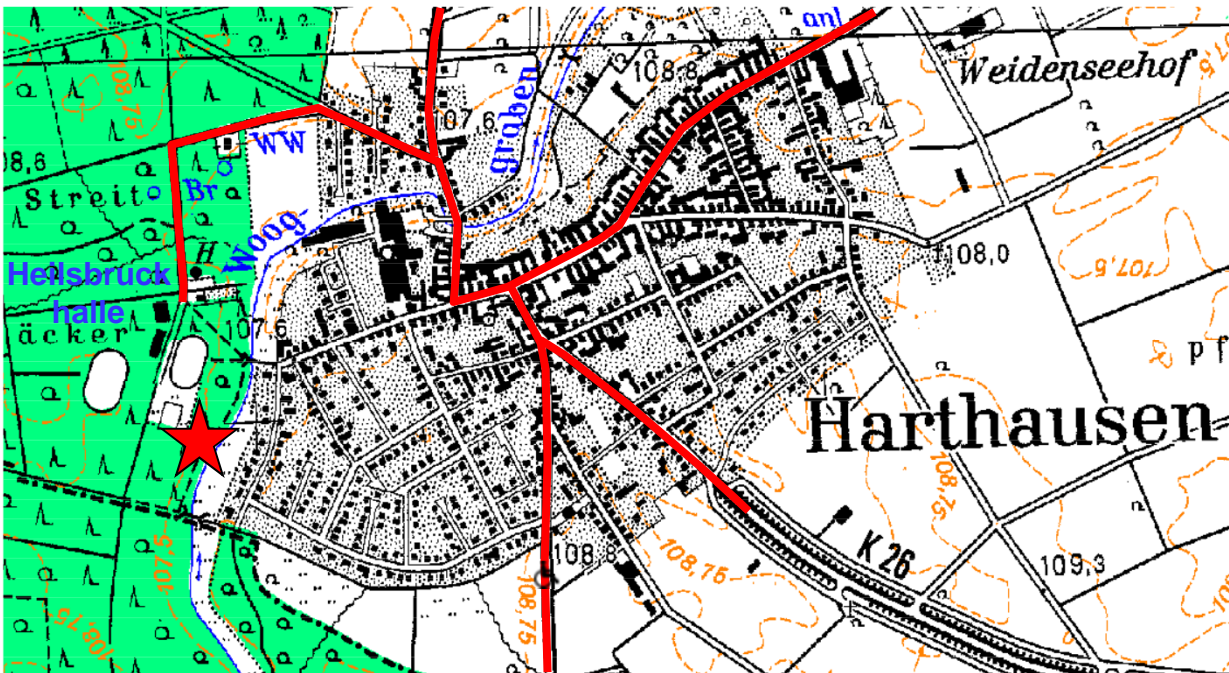

Anfahrt Heilsbruckhalle Harthausen

Von
Hanhofen / Neustadt

Von
Dudenhofen / Speyer

Von
Schwegenheim / Germersheim

Von
Heiligenstein

Parkplatzmöglichkeiten sind im Bereich der Heilsbruckhalle und des angrenzenden Sportgeländes des ASV Harthausen gegeben.

Sollten Sie einen Routenplaner verwenden oder Ihr Navigationsgerät programmieren wollen, nutzen Sie einfach folgende Adresse:

**Freisbacher Weg
67376 Harthausen**

Wir wünschen ihnen eine gute Anreise.
Ihr MGV 1911 Harthausen